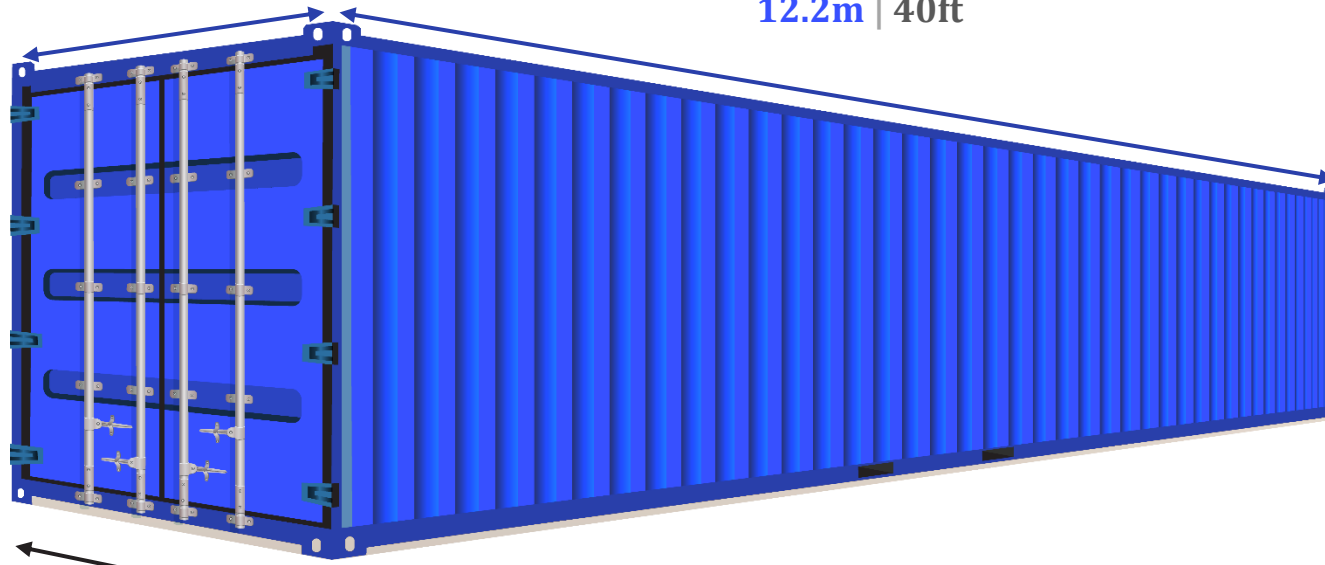

**SCLL**

**40ft**

External width

**2.44m | 8ft**

External length

**12.2m | 40ft**

Door height

**2.28m  
7ft 6in**

External height

**2.60m  
8ft 6in**

**2.34m | 7ft 8in**

Door width

<b>40ft</b>	External length	External height	External width	Internal length	Internal height	Internal width	Door width	Door height	Volume	Max. gross weight	Tare weight
	<b>12.2m</b>	<b>2.60m</b>	<b>2.44m</b>	<b>12.03m</b>	<b>2.39m</b>	<b>2.35m</b>	<b>2.34m</b>	<b>2.28m</b>	<b>67.6m<sup>3</sup></b>	<b>30,480kg</b>	<b>3,470kg</b>
	40ft	8ft 6in	8ft	39ft 5in	7ft 10in	7ft 9in	7ft 8in	7ft 6in	2,387cf	67,196lbs	7,650lbs